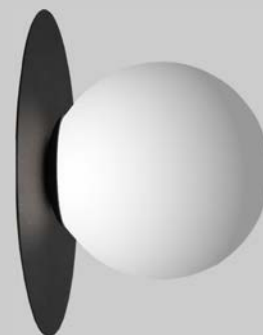

ARANDELA

BALL

BALL
PLAFON - ARANDELA

PLAFON Ø100mm
COD.: BAL4P

PLAFON Ø160mm
COD.: BAL5P

PLAFON Ø230mm
COD.: BAL6P

ARANDELA Ø100mm
COD.: BAL1A

ARANDELA Ø160mm
COD.: BAL2A