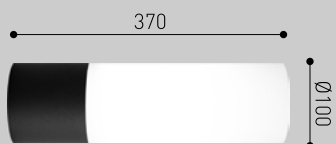

ARANDELA
COD.: BM4A

BALIZADOR
COD.: BM1B

BALIZADOR
COD.: BM2B

BALIZADOR
COD.: BM3B

OBSERVAÇÃO > COTAS EM MILÍMETROS

SOQUETE: Ø 230mm

E 27

CORES DE LINHA