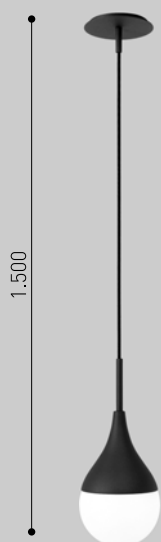

reoto
planeta

ARANDELA:
.GRANDE
.PEQUENA

MUND

MUND
PLAFON - ARANDELA - PENDENTE

▶▶▶
PENDENTE Ø160mm
COD.: MUN3P

▶▶▶
PLAFON Ø160mm
COD.: MUN1P

▶▶▶
ARANDELA Ø160mm
COD.: MUN5A

▶▶▶
PLAFON Ø230mm
COD.: MUN2P