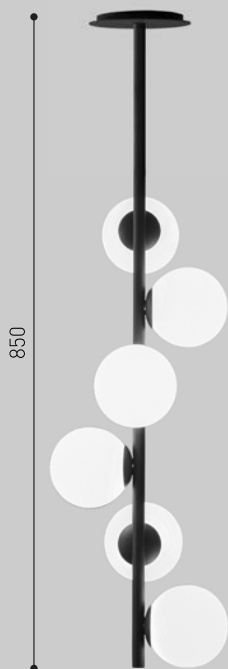

G9

CORES DE LINHA

BRANCO

CINZA

PRETO

CAFÉ

CENTOPEE 06 / 08 / 10

PENDENTE FIXO