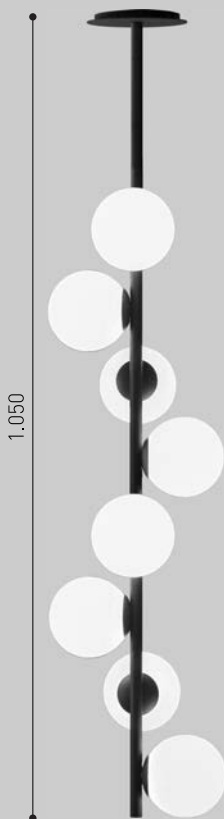

1.050

PENDENTE FIXO
COD.: CENT6PF