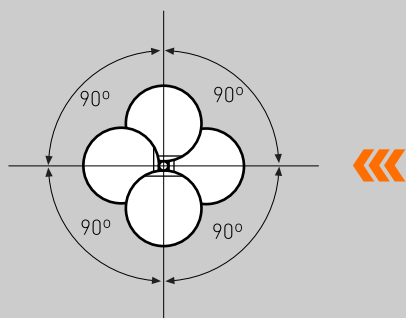

OBSERVAÇÃO > COTAS EM MILÍMETROS

SOQUETE

G9

CORES DE LINHA

BRANCO

CINZA

PRETO

CAFÉ