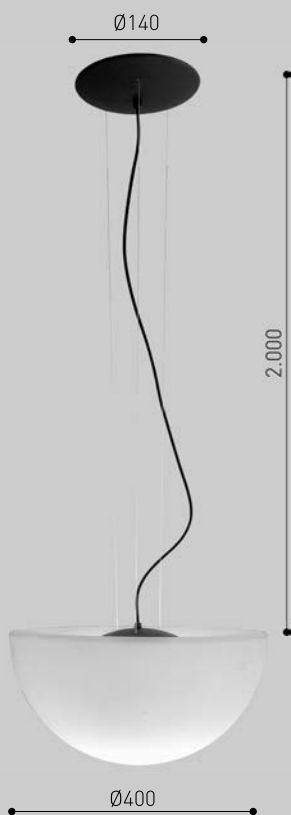

PRETO

CAFÉ

**PEN
DEN
TE**

Design
Estúdio
Roto

MI SOLEIL INVERTIDO

MI SOLEIL
PENDENTE INVERTIDO

1/2 ESFERA Ø 400mm
COD.: P036M

1/2 ESFERA Ø 600mm
COD.: P035P