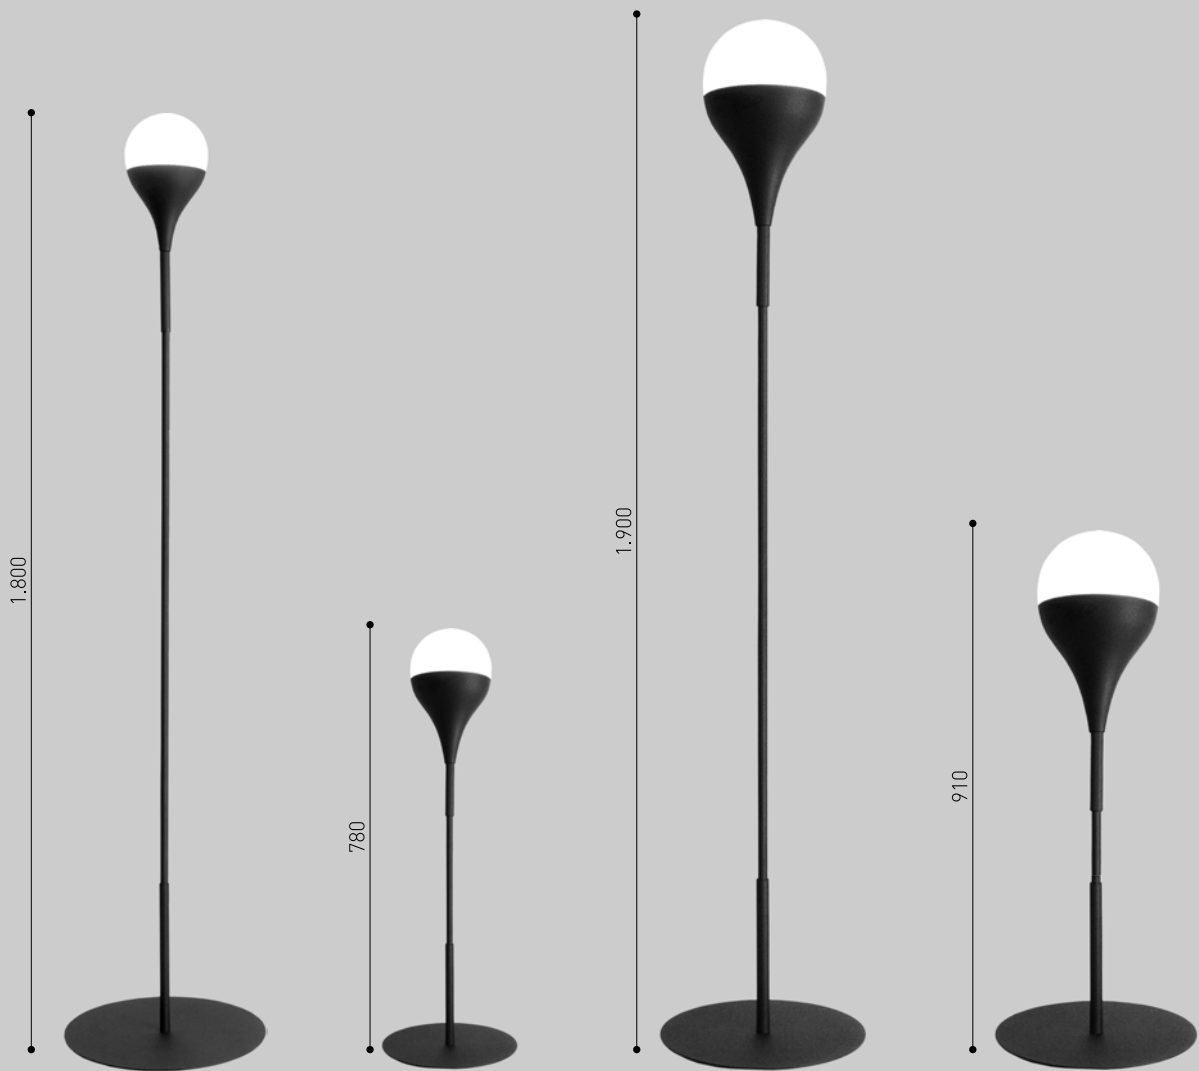

MUND

ABAJUR
GRANDE

ABAJUR
PEQUENO

MUND
COLUNA - ABAJUR

COLUNA Ø160mm
COD.: MUN7C

ABAJUR Ø160mm
COD.: MUN9A

COLUNA Ø230mm
COD.: MUN8C

COLUNA Ø230mm
COD.: MUN10A

OBSERVAÇÃO > COTAS EM MILÍMETROS

SOQUETE: Ø100 / Ø160mm

G9

SOQUETE: Ø 230mm

E27

CORES DE LINHA

BRANCO

CINZA