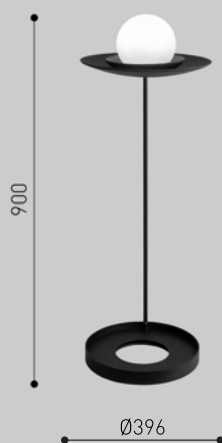

ABAJUR
ESFERA Ø 160mm
COD.: LOT25A