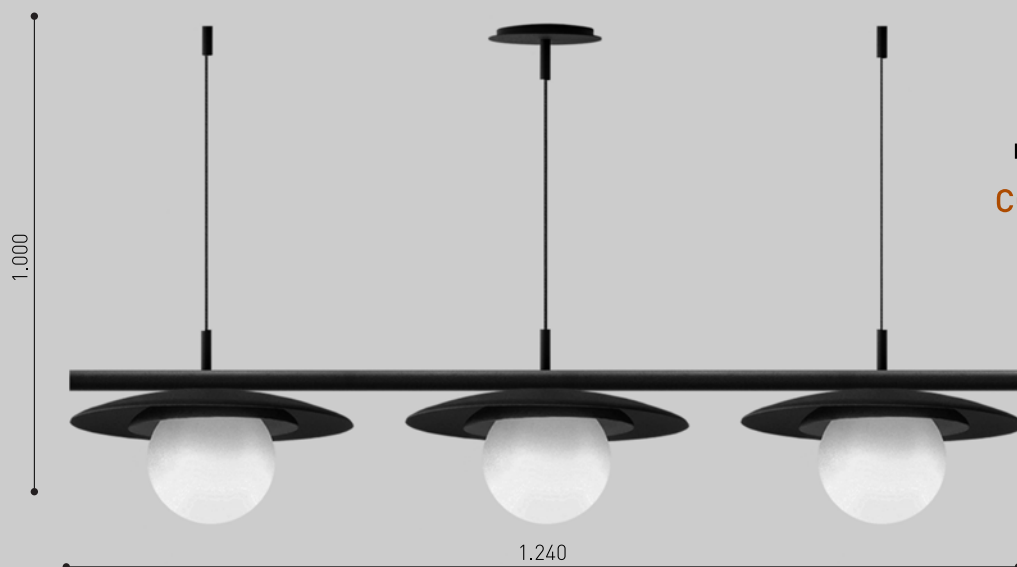

CAFÉ

LÓTUS

PENDENTE BARRA

ARANDELA BARRA

LOTÚS
PENDENTE BARRA

PENDENTE BARRA
ESFERA Ø 160mm
COD.: LOT16PB

PENDENTE BARRA
ESFERA Ø 160mm
COD.: LOT17PB

OBSERVAÇÃO > COTAS EM MILÍMETROS