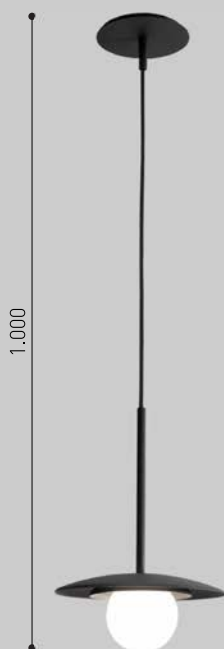

CINZA

PRETO

CAFÉ

LOTÚS
PENDENTE FLEXÍVEL

PENDENTE FLEXÍVEL
ESFERA Ø 100mm
COD.: LOT13PF

PENDENTE FLEXÍVEL
ESFERA Ø 160mm
COD.: LOT14PF

PENDENTE FLEXÍVEL
ESFERA Ø 230mm
COD.: LOT15PF

OBSERVAÇÃO > COTAS EM MILÍMETROS

CAFÉ

LÓTUS

PENDENTE BARRA

ARANDELA BARRA

LOTÚS
PENDENTE BARRA

PENDENTE BARRA
ESFERA Ø 160mm
COD.: LOT16PB

PENDENTE BARRA
ESFERA Ø 160mm
COD.: LOT17PB

OBSERVAÇÃO > COTAS EM MILÍMETROS