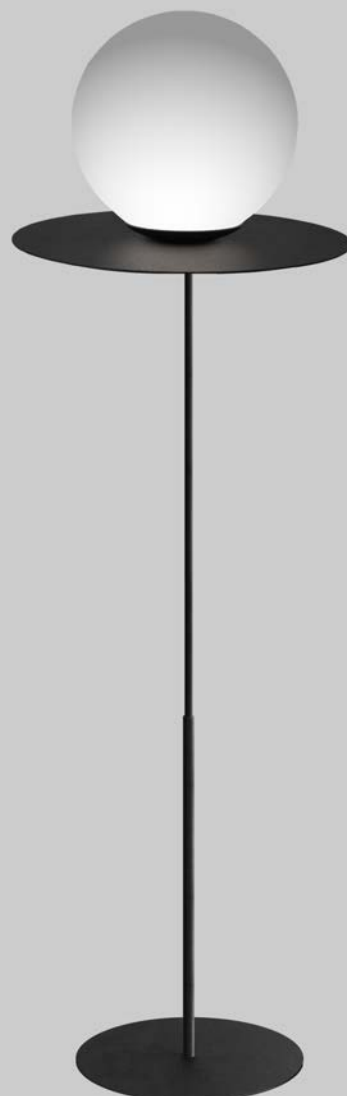

ABAJUR

BALL
COLUNA

COLUNA Ø100mm
COD.: BAL10C

1.700

COLUNA Ø160mm
COD.: BAL10C

1.700

COLUNA Ø230mm
COD.: BAL10C

OBSERVAÇÃO > COTAS EM MILÍMETROS