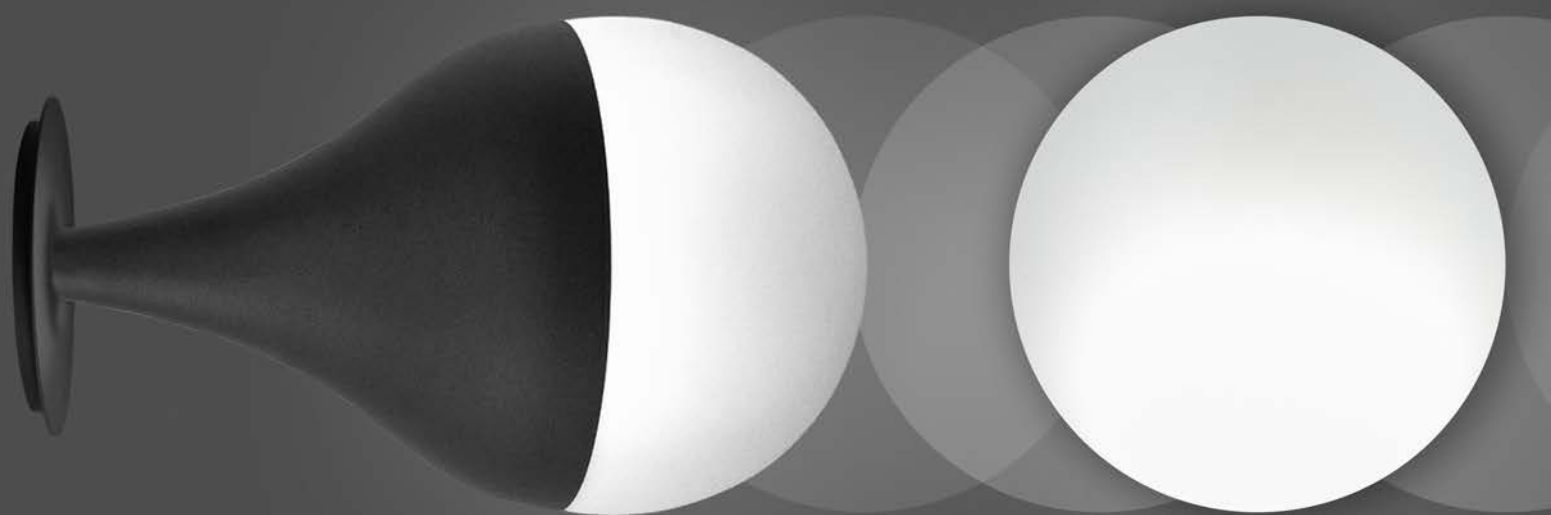

reoto
planeta

ARANDELA:
.GRANDE
.PEQUENA

MUND

MUND
PLAFON - ARANDELA - PENDENTE

▶▶▶
PENDENTE Ø160mm
COD.: MUN3P

▶▶▶
PLAFON Ø160mm
COD.: MUN1P

▶▶▶
ARANDELA Ø160mm
COD.: MUN5A

▶▶▶
PLAFON Ø230mm
COD.: MUN2P