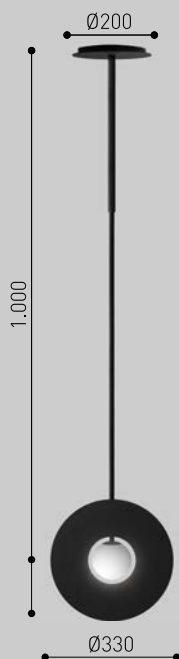

CINZA

PRETO

CAFÉ

≡
TUB
PENDENTES

TUB
PENDENTE

PENDENTE
COD.: TB5PS

PENDENTE
COD.: TB6PA

OBSERVAÇÃO > COTAS EM MILÍMETROS