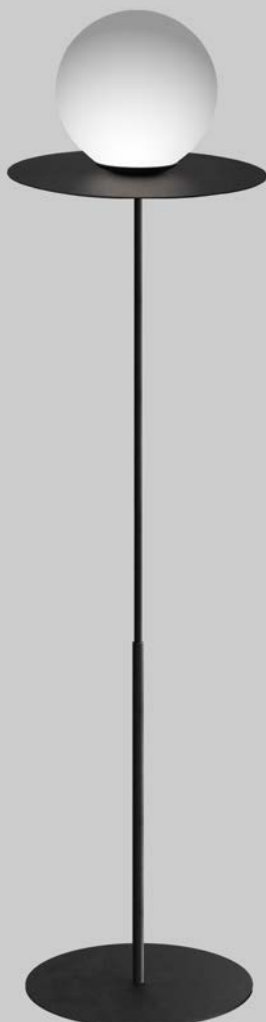

ABAJUR

BALL
COLUNA

COLUNA Ø100mm
COD.: BAL10C

1.700

COLUNA Ø160mm
COD.: BAL10C

1.700

COLUNA Ø230mm
COD.: BAL10C

OBSERVAÇÃO > COTAS EM MILÍMETROS