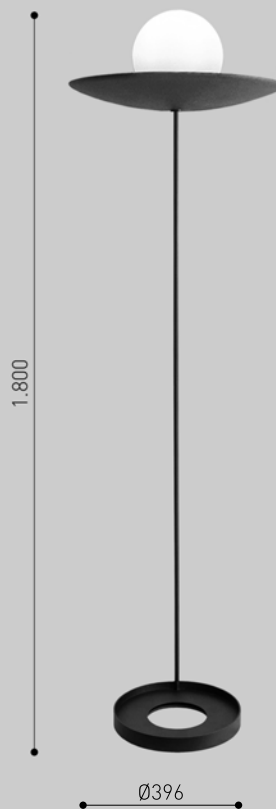

COLUNA
ESFERA Ø 230mm
COD.: LOT23C

OBSERVAÇÃO > COTAS EM MILÍMETROS

SOQUETE: Ø100 / Ø160mm

G 9

SOQUETE: Ø 230mm

E 27

CORES DE LINHA

BRANCO

CINZA

PRETO

CAFÉ