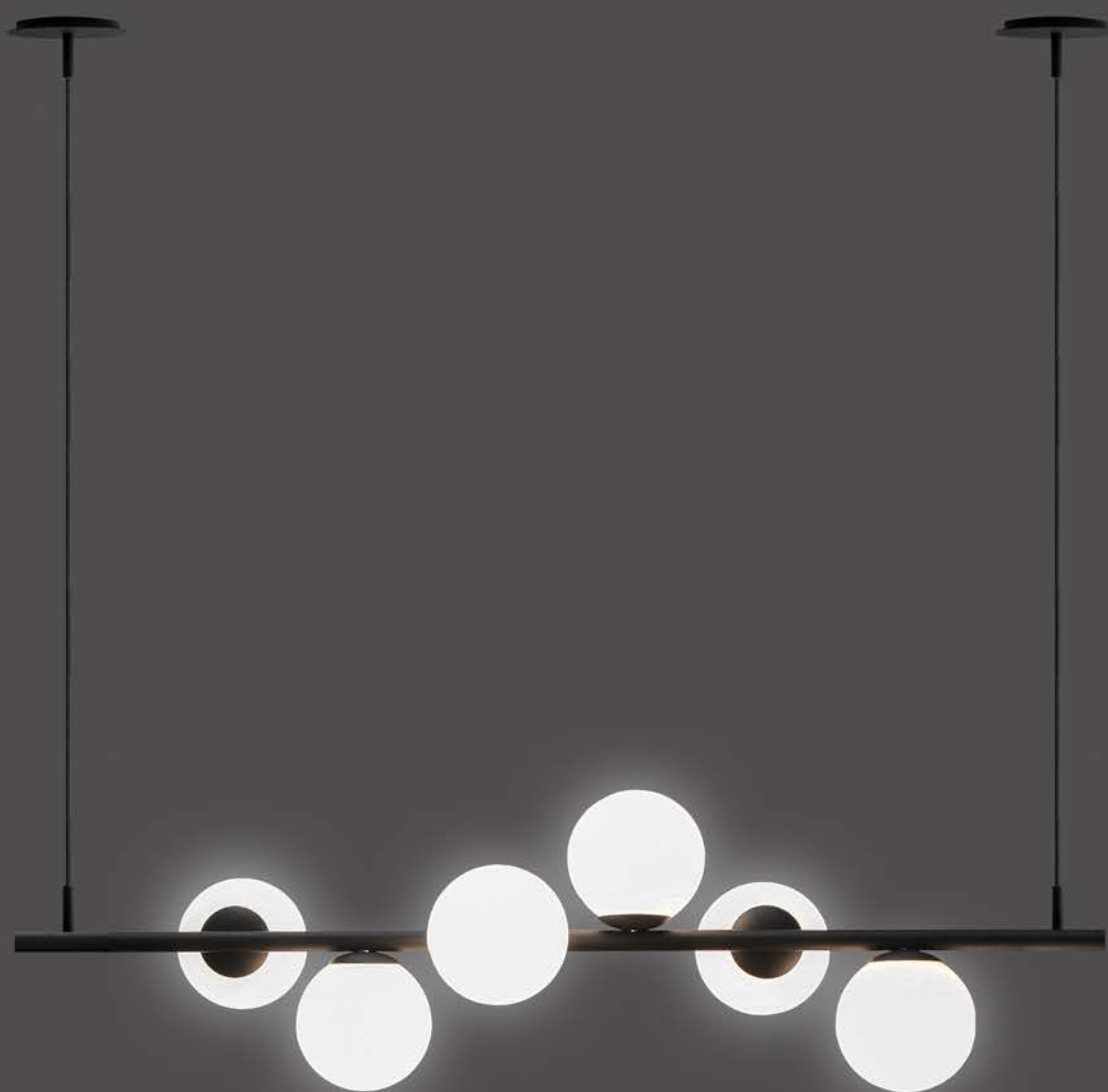

G9

CORES DE LINHA

BRANCO

CINZA

PRETO

CAFÉ

CENTOPEE 06

PENDENTE BARRA