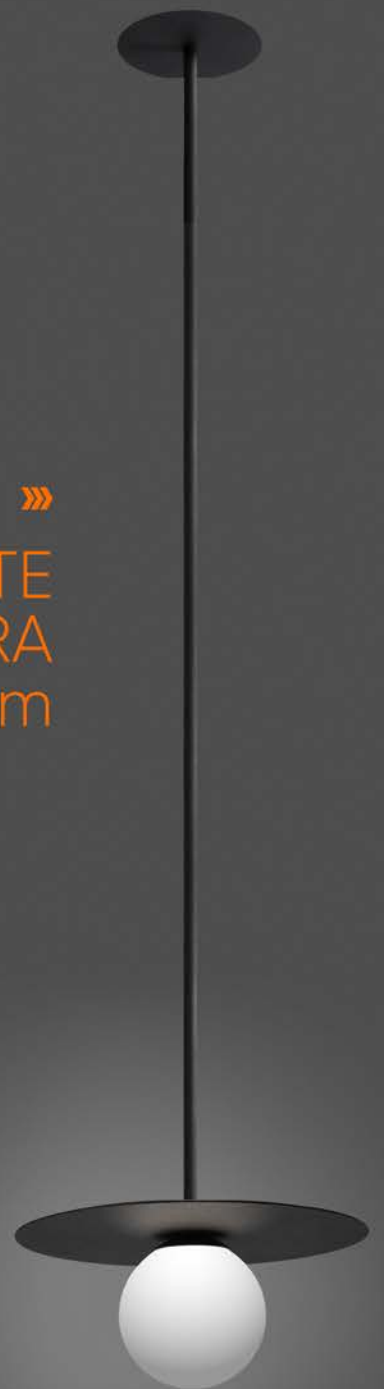

CINZA

PRETO

CAFÉ

«
PENDENTE
ESFERA
Ø 230mm

»
PENDENTE
ESFERA
Ø 100mm

BALL

**BALL
PENDENTE**

1.000