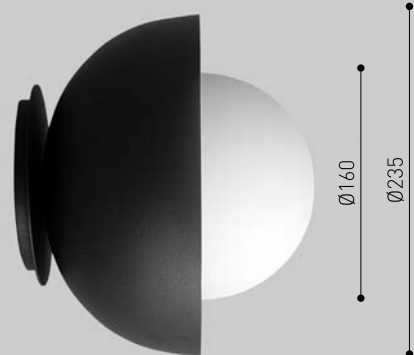

PLAFON
COD.: NUT5P

SPOT
COD.: NUT13SA

ARANDELA
COD.: NUT7A

PLAFON
COD.: NUT4P

SPOT
COD.: NUT12SA

ARANDELA
COD.: NUT6A

OBSERVAÇÃO > COTAS EM MILÍMETROS

SOQUETE: Ø100 / Ø160mm