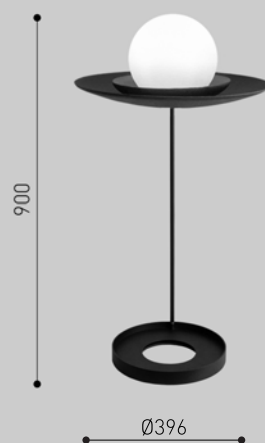

ABAJUR
ESFERA Ø 230mm
COD.: LOT26A

OBSERVAÇÃO > COTAS EM MILÍMETROS

SOQUETE: Ø100 / Ø160mm

G 9

SOQUETE: Ø 230mm

E 27

CORES DE LINHA

BRANCO

CINZA

PRETO

CAFÉ