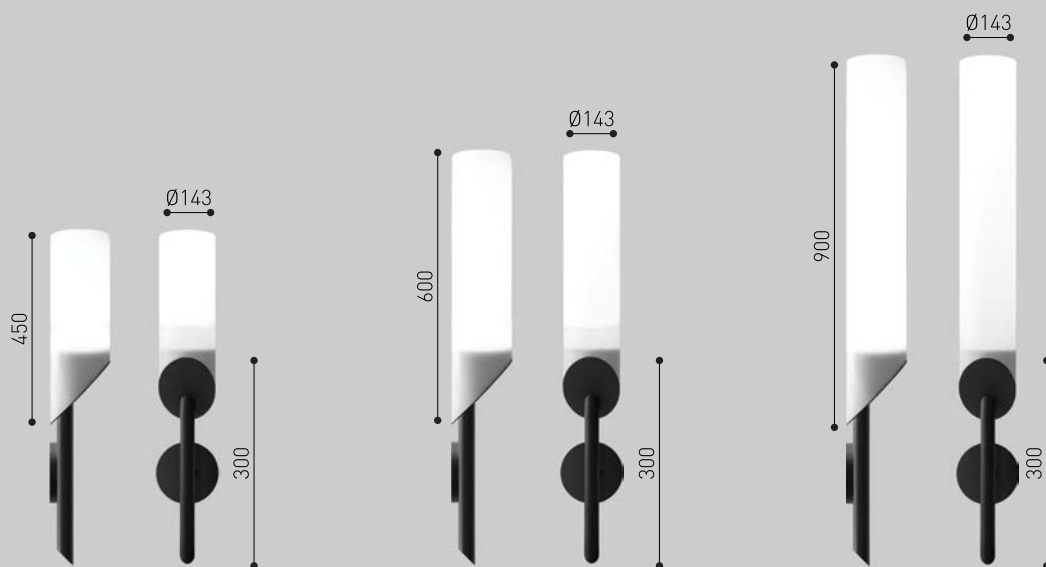

BALIZZ
ARANDELA

OBSERVAÇÃO > COTAS EM MILÍMETROS

SOQUETE

E 27

CORES DE LINHA

BRANCO

CINZA

PRETO

CAFÉ