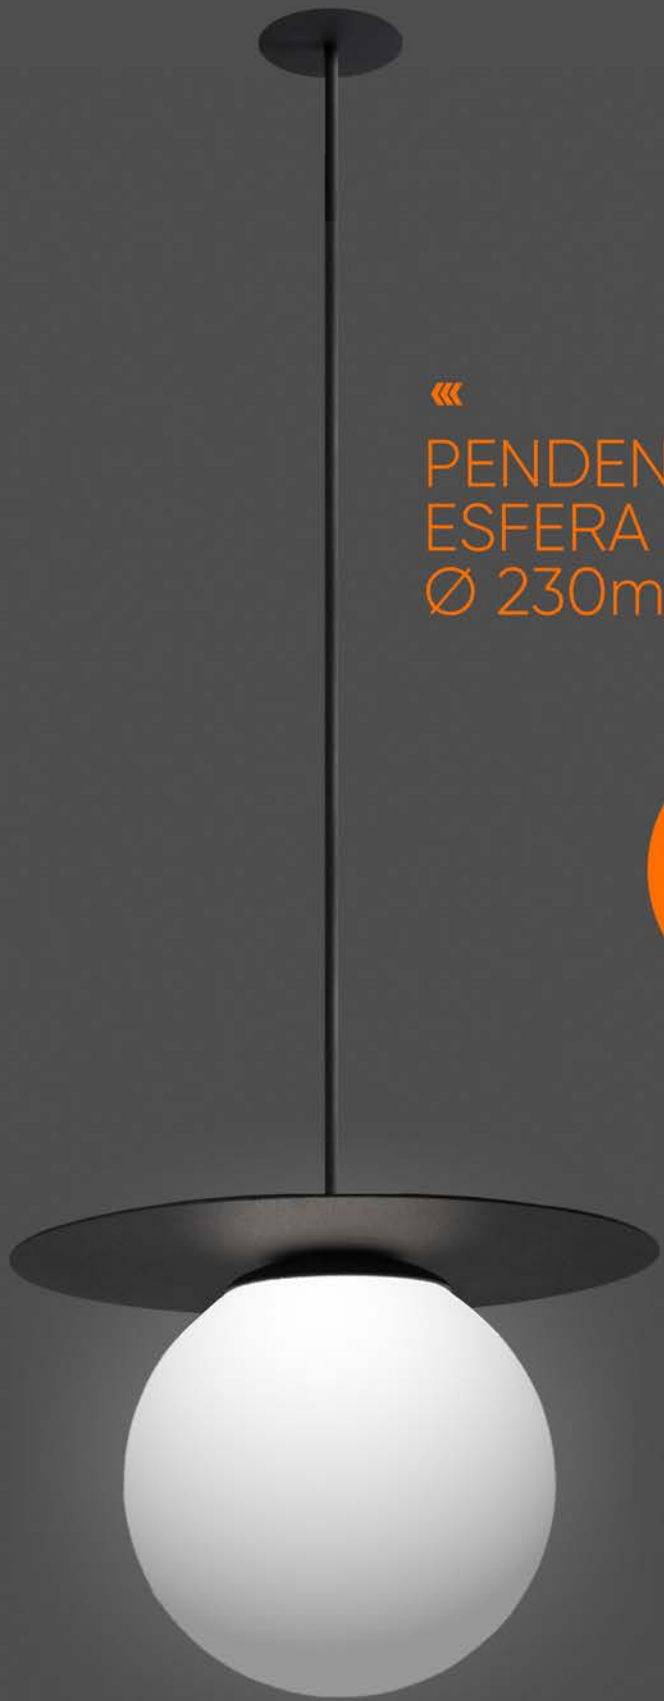

CINZA

PRETO

CAFÉ

«
PENDENTE
ESFERA
Ø 230mm

»
PENDENTE
ESFERA
Ø 100mm

BALL

**BALL
PENDENTE**

1.000