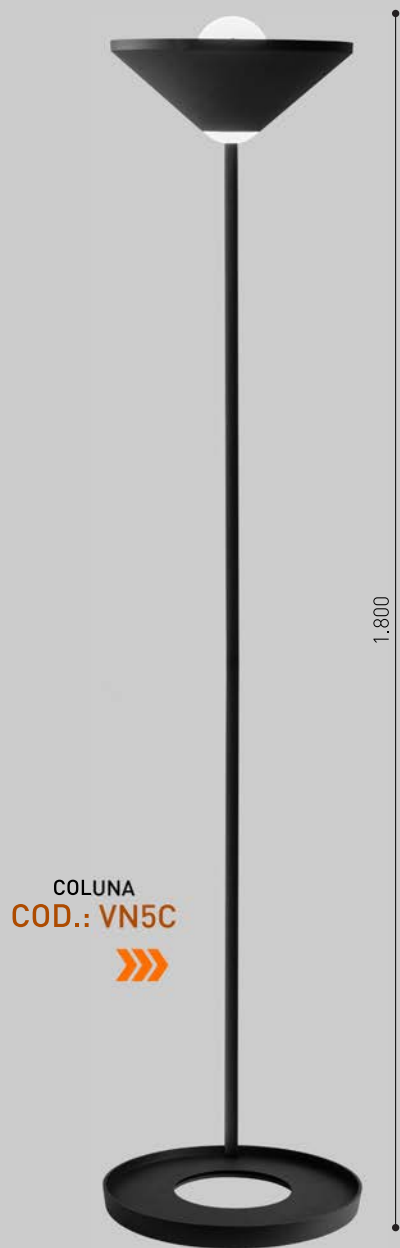

CORES DE LINHA

BRANCO

CINZA

PRETO

CAFÉ

VILLANOVA
« COLUNA

VILLANOVA
ABAJUR

VILLANOVA
COLUNA - ABAJUR