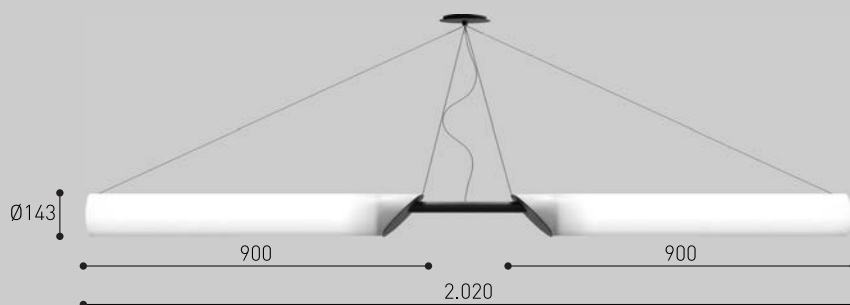

PENDENTE
COD.: BZ2P

OBSERVAÇÃO > COTAS EM MILÍMETROS

SOQUETE

E 27

CORES DE LINHA

BRANCO

CINZA

PRETO

CAFÉ