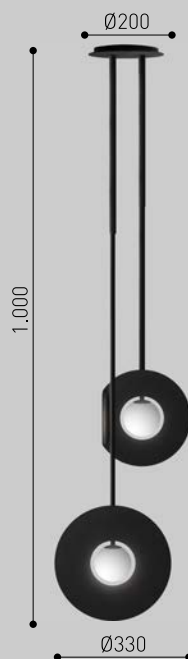

CINZA

PRETO

CAFÉ

≡
TUB
PENDENTES

TUB
PENDENTE

PENDENTE
COD.: TB5PS

PENDENTE
COD.: TB6PA

OBSERVAÇÃO > COTAS EM MILÍMETROS