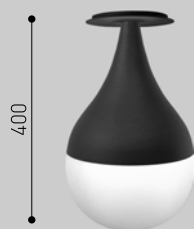

reoto
planeta

ARANDELA:
.GRANDE
.PEQUENA

MUND

MUND
PLAFON - ARANDELA - PENDENTE

▶▶▶
PENDENTE Ø160mm
COD.: MUN3P

▶▶▶
PLAFON Ø160mm
COD.: MUN1P

▶▶▶
ARANDELA Ø160mm
COD.: MUN5A

▶▶▶
PLAFON Ø230mm
COD.: MUN2P