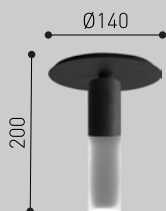

ABAJUR

LIGHT STICK
PLAFON - ARANDELA - BALIZADOR - COLUNA

PLAFON
COD.: LS5P

PLAFON
COD.: LS6P

ARANDELA
COD.: LS9A

ARANDELA
COD.: LS10A

BALIZADOR
COD.: LS13B

BALIZADOR
COD.: LS14B