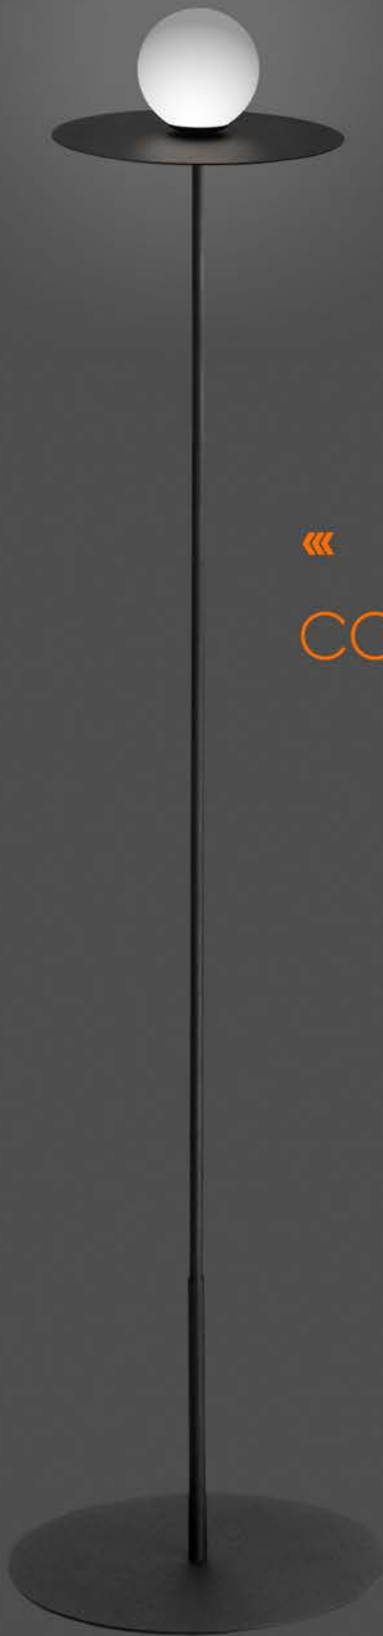

E27

CORES DE LINHA

BRANCO

CINZA

PRETO

CAFÉ

COLUNA

BALL