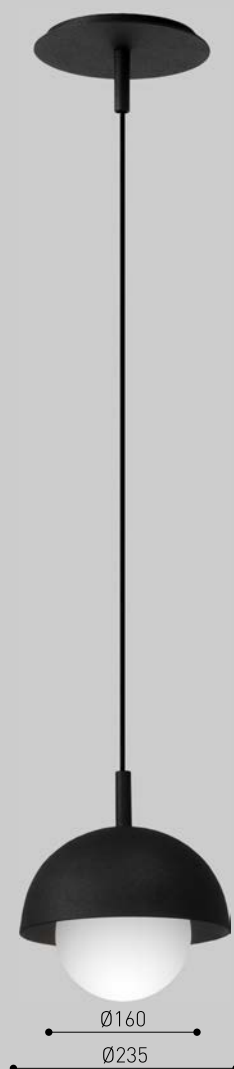

PENDENTE
FIXO

PENDENTE
FLEXÍVEL

reoto

NUT
PENDENTE

PENDENTE FIXO
COD.: NUT9PF

PENDENTE FIXO
COD.: NUT8PF

PENDENTE FLEXÍVEL
COD.: NUT11PF

PENDENTE FLEXÍVEL
COD.: NUT10PF