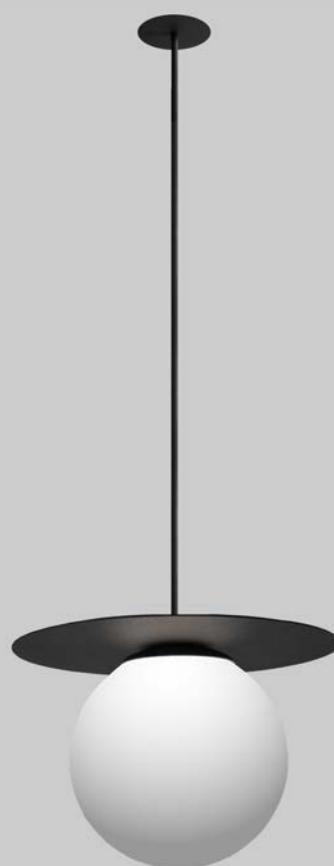

PENDENTE Ø100mm
COD.: BAL7P

PENDENTE Ø160mm
COD.: BAL8P

PENDENTE Ø230mm
COD.: BAL9P

OBSERVAÇÃO > COTAS EM MILÍMETROS

SOQUETE: Ø100 / Ø160mm

G9

SOQUETE: Ø 230mm

E27

CORES DE LINHA

BRANCO

CINZA

PRETO

CAFÉ