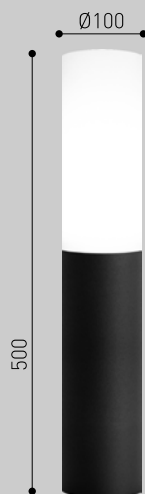

MINI
BALIZADOR - ARANDELA

OBSERVAÇÃO > COTAS EM MILÍMETROS

SOQUETE: Ø 230mm

E 27

CORES DE LINHA

BRANCO

CINZA

PRETO

CAFÉ