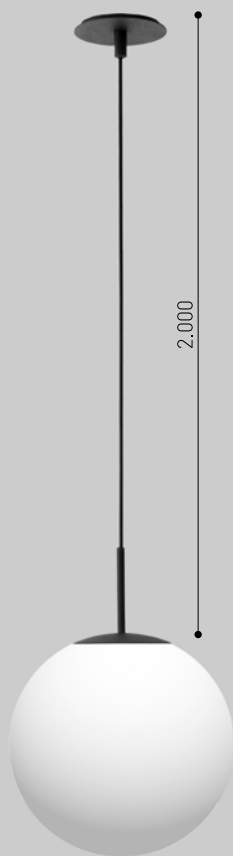

↑↑↑
PENDENTE Ø230mm
COD.: NS4P