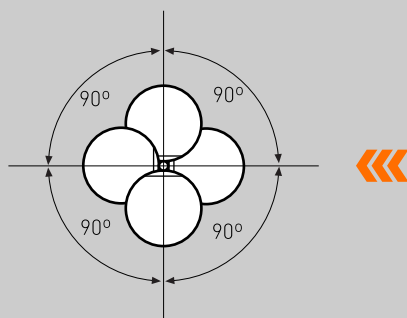

CENTOPEE 10
PENDENTE BARRA

COD.: CENT1PB

OBSERVAÇÃO > COTAS EM MILÍMETROS

SOQUETE

G9

CORES DE LINHA

BRANCO

CINZA

PRETO

CAFÉ