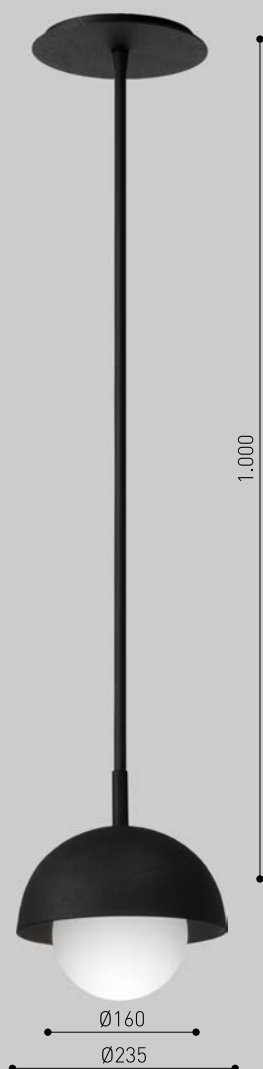

PENDENTE
FIXO

PENDENTE
FLEXÍVEL

reoto

NUT
PENDENTE

PENDENTE FIXO
COD.: NUT9PF

PENDENTE FIXO
COD.: NUT8PF

PENDENTE FLEXÍVEL
COD.: NUT11PF

PENDENTE FLEXÍVEL
COD.: NUT10PF