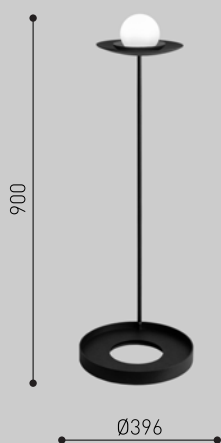

CORES DE LINHA

BRANCO

CINZA

PRETO

CAFÉ

LÓTUS

« ABAJUR

LOTÚS
ABAJUR