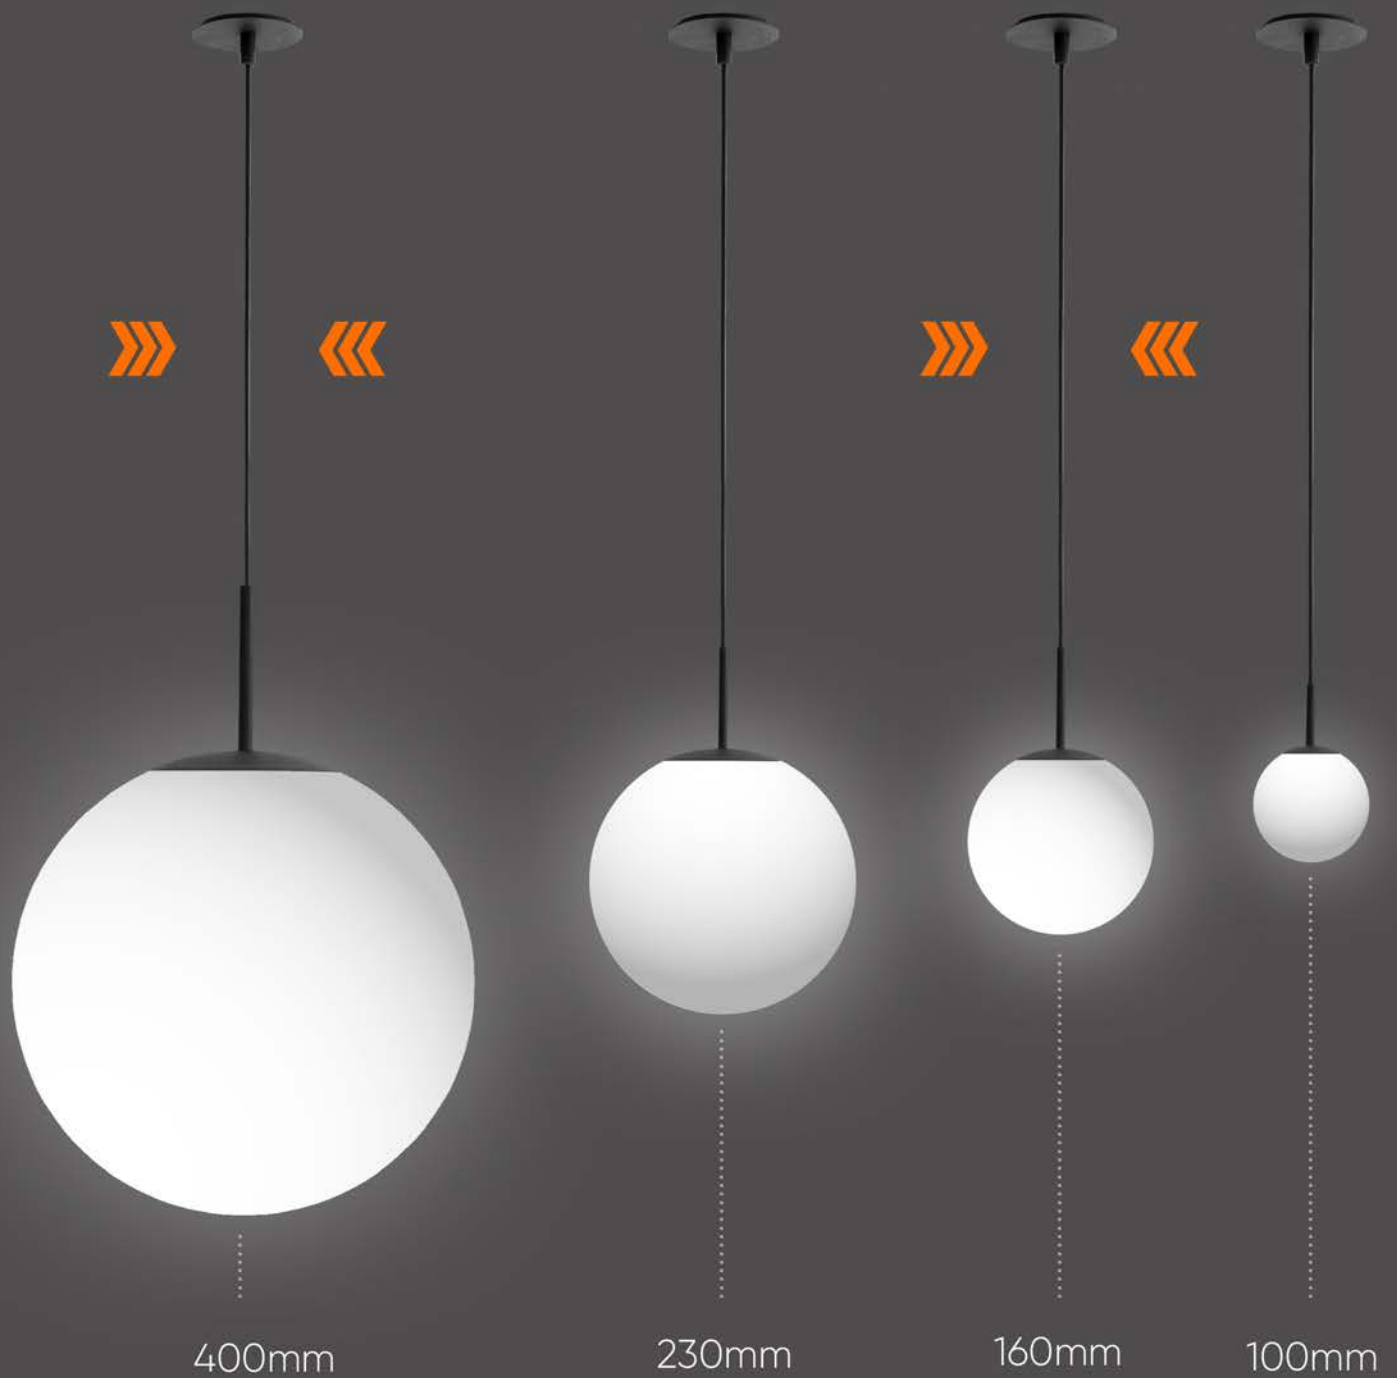

CORES DE LINHA

BRANCO

CINZA

PRETO

CAFÉ

NEW SOLEIL

PENDENTE

reoto