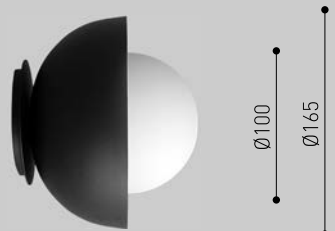

PLAFON
COD.: NUT5P

SPOT
COD.: NUT13SA

ARANDELA
COD.: NUT7A

PLAFON
COD.: NUT4P

SPOT
COD.: NUT12SA

ARANDELA
COD.: NUT6A

OBSERVAÇÃO > COTAS EM MILÍMETROS

SOQUETE: Ø100 / Ø160mm