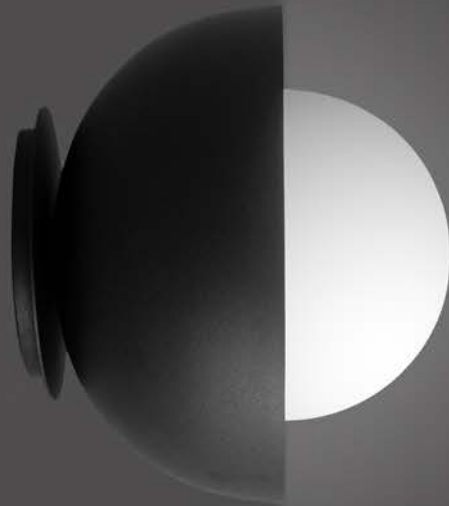

≡
ARANDELA

NUT