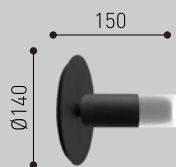

ARANDELA
COD.: LS9A