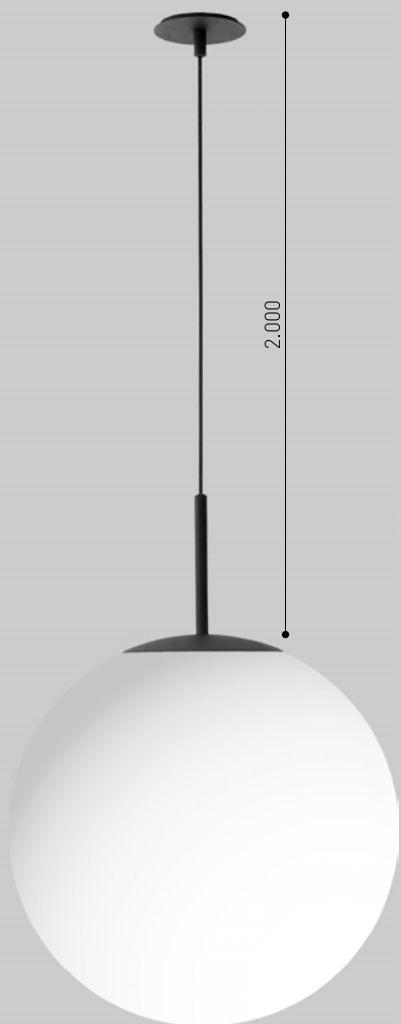

NEW SOLEIL
PENDENTE

↑↑↑
PENDENTE Ø400mm
COD.: NS3P