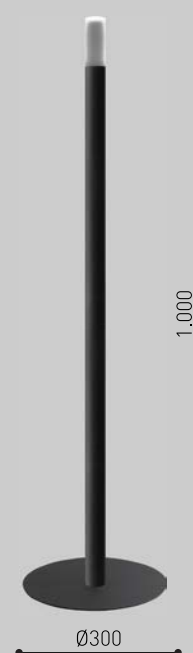

COLUNA
COD.: LS12C

OBSERVAÇÃO > COTAS EM MILÍMETROS

SOQUETE

G9

CORES DE LINHA

BRANCO

CINZA

PRETO

CAFÉ