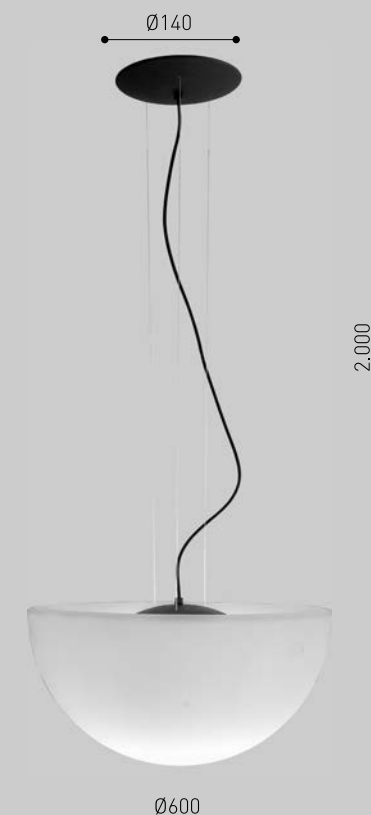

PRETO

CAFÉ

**PEN
DEN
TE**

Design
Estúdio
Roto

MI SOLEIL INVERTIDO

MI SOLEIL
PENDENTE INVERTIDO

1/2 ESFERA Ø 400mm
COD.: P036M

1/2 ESFERA Ø 600mm
COD.: P035P