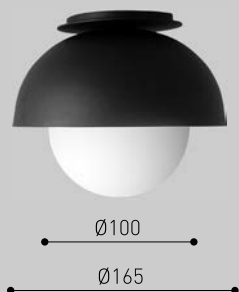

PLAFON
COD.: NUT5P

SPOT
COD.: NUT13SA

ARANDELA
COD.: NUT7A

PLAFON
COD.: NUT4P

SPOT
COD.: NUT12SA

ARANDELA
COD.: NUT6A

OBSERVAÇÃO > COTAS EM MILÍMETROS

SOQUETE: Ø100 / Ø160mm