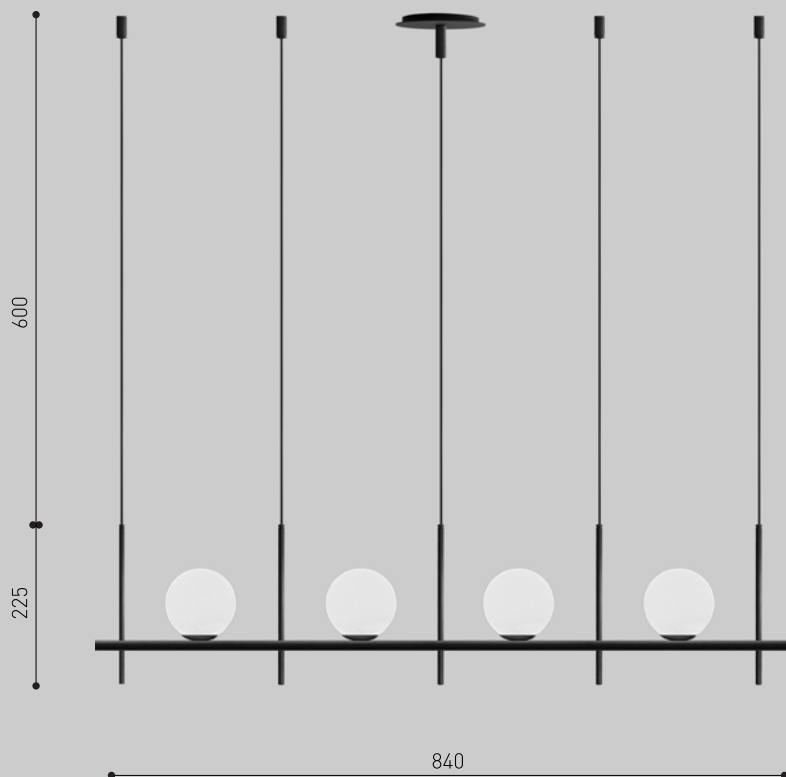

PENDENTE SUPERIOR
COD.: EROS1P

OBSERVAÇÃO > COTAS EM MILÍMETROS

SOQUETE

G9

CORES DE LINHA

BRANCO

CINZA

PRETO