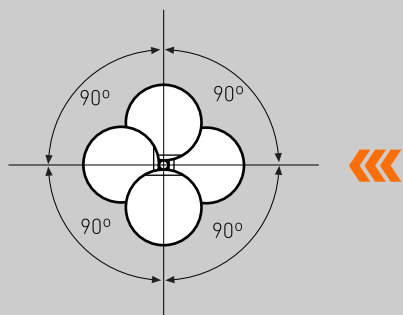

OBSERVAÇÃO > COTAS EM MILÍMETROS

SOQUETE

G9

CORES DE LINHA

BRANCO

CINZA

PRETO

CAFÉ