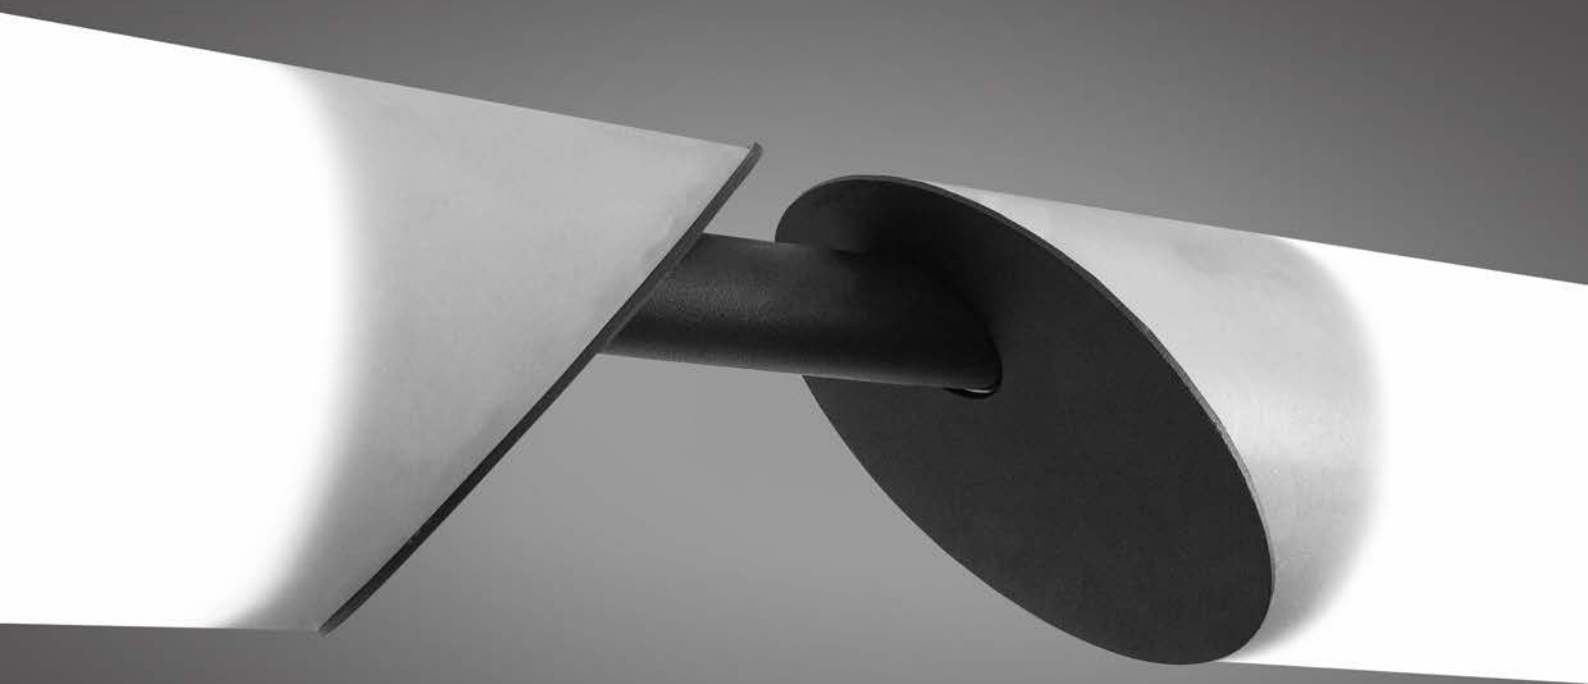

BALIZZ

FAMILY