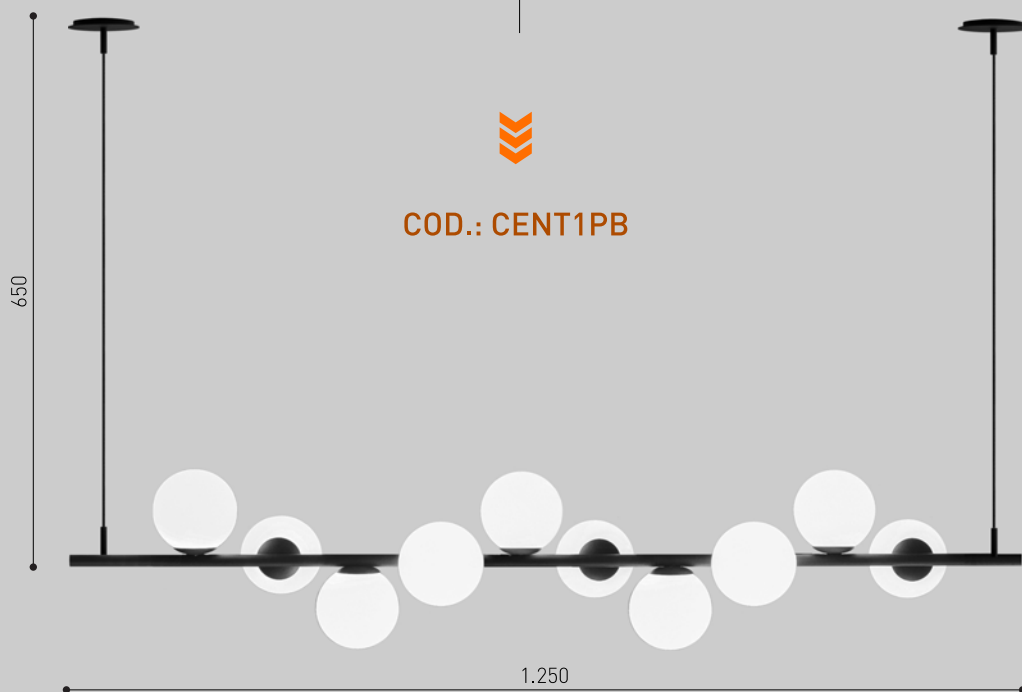

G9

CORES DE LINHA

BRANCO

CINZA

PRETO

CAFÉ

CENTOPEE 10
PENDENTE BARRA

COD.: CENT1PB