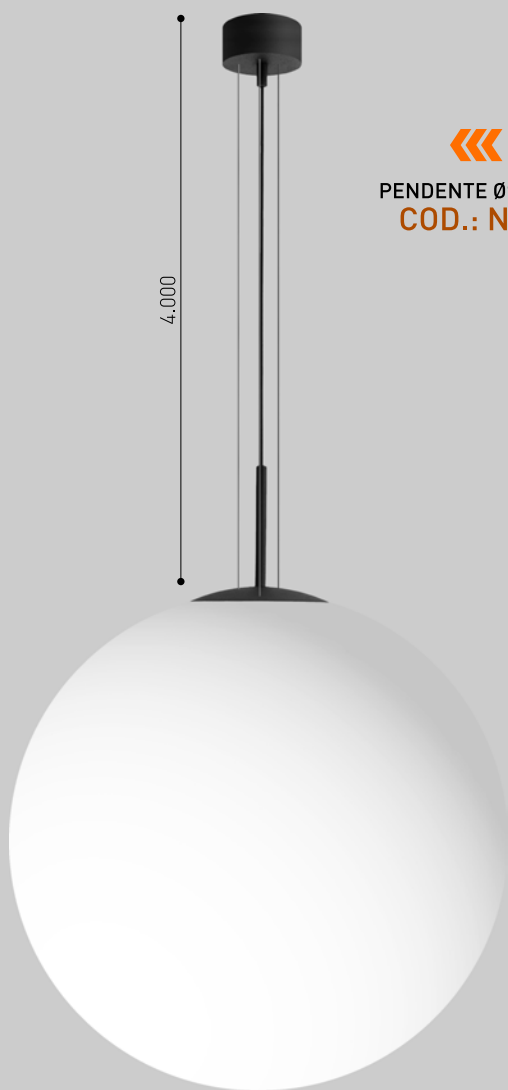

NEW SOLEIL
PENDENTE

4.000

PENDENTE Ø900mm
COD.: NSIP

PENDENTE Ø600mm
COD.: NS2P