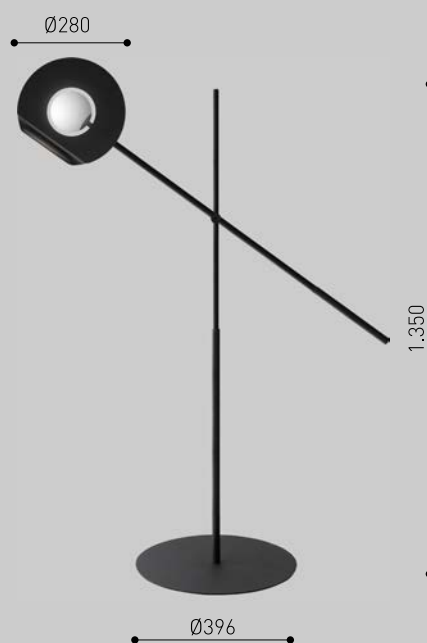

COLUNA
COD.: TB1CS

COLUNA
COD.: TB2CA

COLUNA
COD.: TB1CF

OBSERVAÇÃO > COTAS EM MILÍMETROS

SOQUETE

G9

CORES DE LINHA

BRANCO