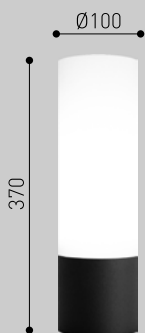

MINI
BALIZADOR - ARANDELA

OBSERVAÇÃO > COTAS EM MILÍMETROS

SOQUETE: Ø 230mm

E 27

CORES DE LINHA

BRANCO

CINZA

PRETO

CAFÉ