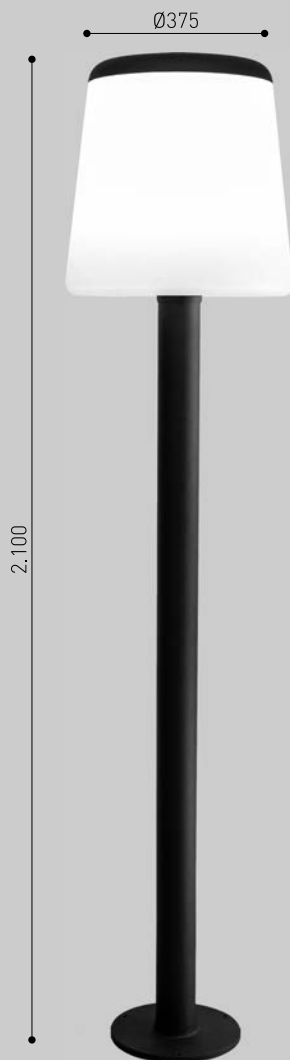

Design Estúdio Roto

roto

»»
**LIFE
POSTE**

Design Estúdio Roto

roto

LIFE | LIFE VÊNUS
POSTE

POSTE
COD.: LIFV1P

POSTE
COD.: LIF1P