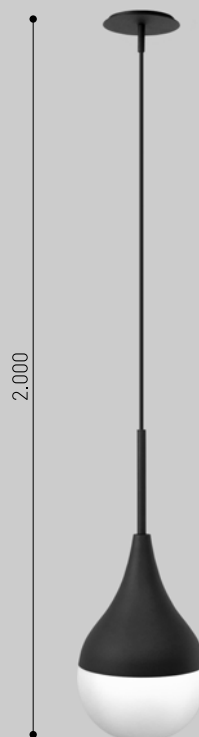

▶▶▶
PENDENTE Ø230mm
COD.: MUN4P

OBSERVAÇÃO > COTAS EM MILÍMETROS

SOQUETE: Ø100 / Ø160mm

G9

SOQUETE: Ø 230mm

E27

CORES DE LINHA

BRANCO

CINZA

PRETO

CAFÉ