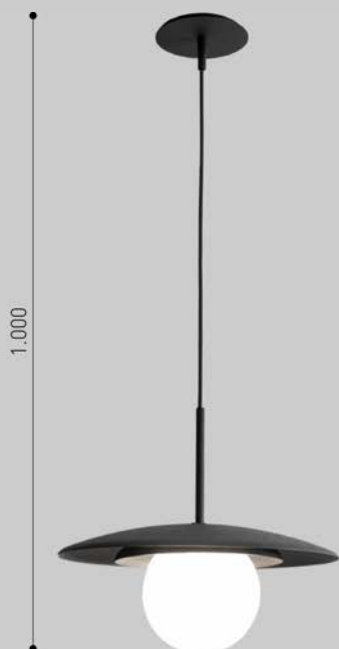

CINZA

PRETO

CAFÉ

LOTÚS
PENDENTE FLEXÍVEL

PENDENTE FLEXÍVEL
ESFERA Ø 100mm
COD.: LOT13PF

PENDENTE FLEXÍVEL
ESFERA Ø 160mm
COD.: LOT14PF

PENDENTE FLEXÍVEL
ESFERA Ø 230mm
COD.: LOT15PF

OBSERVAÇÃO > COTAS EM MILÍMETROS